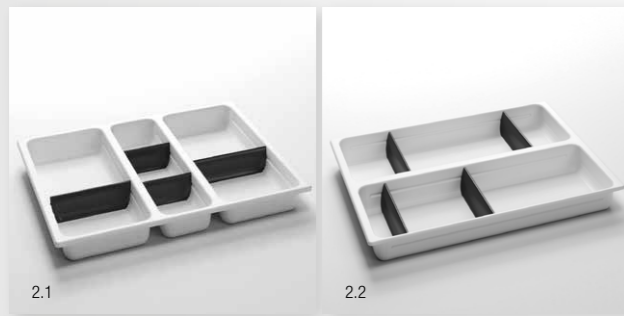

# Vraiment au gré de votre envie !

Par exemple avec 3 éléments, le groupe évier avec chariot et distributeur Wish.

I THINK  
I'VE REACHED  
THAT POINT  
EVERY WISH  
HAS COME TRUE  
THE CURE

POP! affiche un look jeune et insouciant, mais sous le métal c'est le cœur de Dental Art qui bat, cet esprit couture unique qui module les harmonies conceptuelles en interprétant vos désirs.

### Plans de travail et éviers

- 1.1 Laminé avec évier en porcelain
- 1.2 LAP avec évier en acier inox
- 1.3 Plan de travail et évier en Corian®
- 1.4 Fenix NTM® avec évier en acier inox
- 1.5 Plan de travail et évier thermoformé en Corian®
- 1.6 Plan de travail et évier en Verre